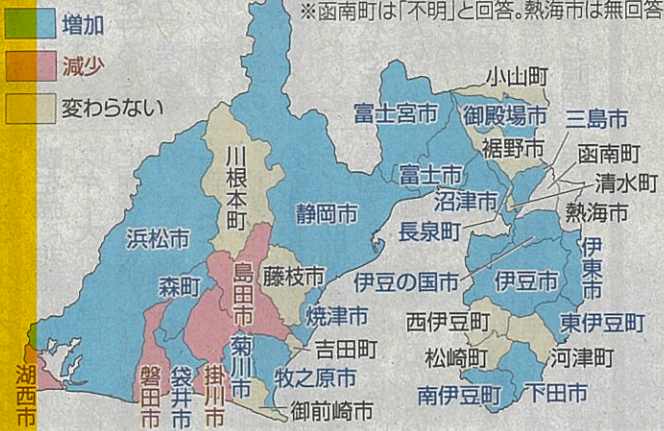

首都圏近く 子育て環境良好

コロナ禍前後の20~30代の移住者数の変化

※函南町は「不明」と回答。熱海市は無回答

20~30代移住者 県内19市町増

＜メモ＞全国1741市区町村の首長宛てに2022年10月、インターネットで質問票を送り、1690市区町村の回答があった。回答率97%。アンケート期間中に首長が交代した自治体があるが、回答を寄せた時点の首長の答えを集計した。

国の政策追い風期待

全国の市区町村に共同通信が行った移住支援策に関する調査で、新型コロナウイルス禍以降、20~30代で移り住んだ人の状況を尋ねた設問について、本県35市町のうち半数超の19市町が「増えた」と答えた。増加とした自治体の割合は56%で、都道府県別では愛媛の60%、宮崎の58%に次いで高かった。本県担当者は「コロナ禍でライフスタイルが変化する中、首都圏から近く、子育て環境にも優れた静岡が移住先として選ばれやすくなっている」との見方を示した。

20~30代の移住者数に関して、本県は静岡、浜松など、コロナ禍前後の2019年度と21年度の変化を聞いた。「減少」は島田、掛川、

静岡新聞

2023年

(令和5年)

1月7日

土曜日

トピックス

TVラジオ... 12 13 14

首相 ウクライナ訪問検討 2

J2清水 新体制を発表 11

県内感染最多 8471人

コロナ 死者も最多15人

県内で6日、新型コロナウイルス患者15人の死亡と8471人の新規感染が確認された。死者、新規感染者とも過去最多。県は、地域医療は非常に逼迫(ひっ迫)しているとして発熱外来や救急の適正利用を強く呼びかけた。

関連記事22面へ

県内の感染状況は国指標の「レベル3(医療負荷増大期)」を維持した。ただ、国の医療逼迫防止対策強化宣言を発令する指標5項目のうち、最大確保病床利用率など3項目で目安値に達した。

県健康福祉部の後藤幹生参事は「救急車は本来に具合の悪い時だけ呼んでほしい」と求めた。インフルエンザ対応も念頭に「(両感染症の)ワクチン接種、市販薬の備蓄を」と述べた。死者15人のうち11人が65歳以上の高齢者。ほか4人は性別、居住地など非公表だった。

累計感染者数は72万4317人。全国累計3000万人

活用が進まない(藤枝市)と国の制度の見直しを求め声が上がった。国は22年末、東京圏(東京、埼玉、千葉、神奈川)の1都3県)からの地方移住者を今の4倍となる年間1万人とする目標を決め、テレワークを活用した「転職なき移住」を後押しする構え。立地面で優位に立つ本県への移住も増加する可能性がある。県は海を近くに感じる生活や富士山の眺望など、移住先の「ライフバブル」と目される北関東に近い魅力アピールする考えだ。